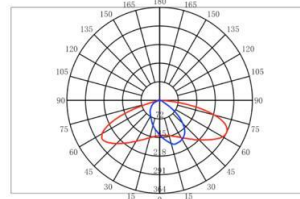

LED-GL- Valaisimet

KUSTANNUSTEHOKAS PIHA- KÄVELY- PYÖRÄTIE- JA KATUVALAISIN

IP65

40W – 240W 5200lm – 31200lm

Syöttöjännite: 230VAC 50Hz (90-277V) MeanWell virtalähde
Ledit: 130lm/W, linssi optiikka
Väriämpö: 3000-6500K
Kotelointi: IP65, AL+PC
Käyttöikä: 50000 H (LM70)
Avauskulma: Katuvalaistus , tyyppi II
Takuu: 5 Vuotta
Hyväksyntä: CE RoHS
Energialuokka: E
Turvakytkin: Varustettu turvakytkimellä ja 10 kV ylijännitesuojalla
Asennus: 60mm putkelle (tilauksesta myös muut asennusmitat)
Hyvä asennuskulman säästö

Tuotenumero	snro	Tyyppi	Teho	Valovirta	Mitat
6430071821381	4504045	LED-GL-40W	40W	5200lm	507*210*143mm
6430071821398	4504046	LED-GL-60W	60W	7800lm	507*210*143mm
6430071821404	4504047	LED-GL-80W	80W	10400lm	616*259*186mm
6430071821411	4504048	LED-GL-100W	100W	13000lm	616*259*186mm
6430071821428	4504049	LED-GL-120W	120W	15600lm	676*303*186mm
6430071821435	4504050	LED-GL-150W	150W	19500lm	676*303*186mm
6430071821442	4504051	LED-GL-200W	200W	26000lm	850*366*198mm
6430071821459	4504052	LED-GL-240W	240W	31200lm	850*366*198mm